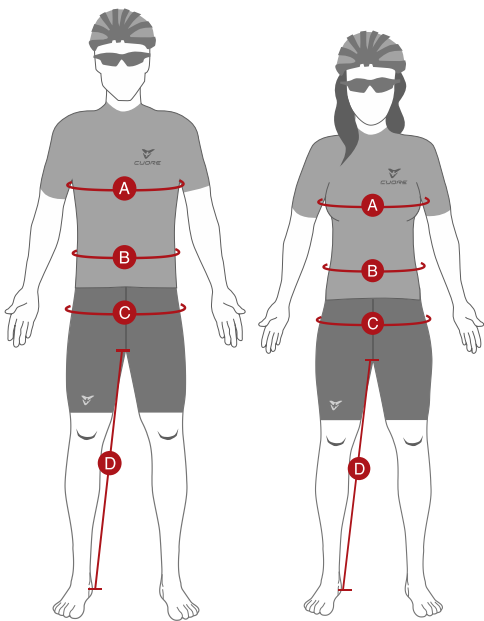

# CADEX APPAREL SIZE CHART

## MEN (Unisex)

	44 / XS		46 / S		48 / M		50 / L		52 / XL		54 / XXL		
	cm	inch	cm	inch	cm	inch	cm	inch	cm	inch	cm	inch	
A	Chest	-90	35"	91 - 96	36"- 38"	96 - 101	38"- 40"	101 - 106	40"- 42"	106-111	41.5"- 42.5"	111 - 117	43.5"- 45.5"
B	Waist	-78	30"	79 - 84	30.5"- 33"	84 - 89	33"- 35"	89 - 94	35"- 37"	94 - 99	37"- 39"	99 - 104	39"- 41"
C	Hips	-88	34.5"	89 - 94	35"- 37"	94 - 98	37"- 38.5"	98 - 102	38.5"- 40"	102 - 107	40"- 42"	107 - 112	42"- 44"
D	Inseam	-77	- 30"	77 - 79	30"- 31"	79 - 82	31"- 32"	82 - 84	32"- 33"	84 - 86	33"- 34"	85 - 86	34"- 34.5"
	Body Hight	-169	- 5.4'	170 - 178	5.5'- 5.8'	174 - 182	5.6'- 5.9'	176 - 186	5.7'- 6.0'	178 - 190	5.8'- 6.2'	180 - 194	5.8'- 6.3'
		kg	pds	kg	pds	kg	pds	kg	pds	kg	pds	kg	pds
	Weight	-55	-120	55 - 65	120 - 130	65 - 75	130 - 155	75 - 85	155 - 175	85 - 90	175 - 185	90 - 95	185 - 195

### Cap

54-61cm

### Socks

S (22-24cm) 、 M (24.5-27cm) 、 L (27.5-29.5cm)