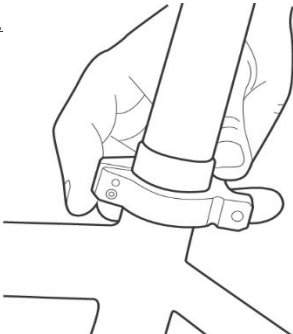

INSTALLATIE MET KLEM

1.