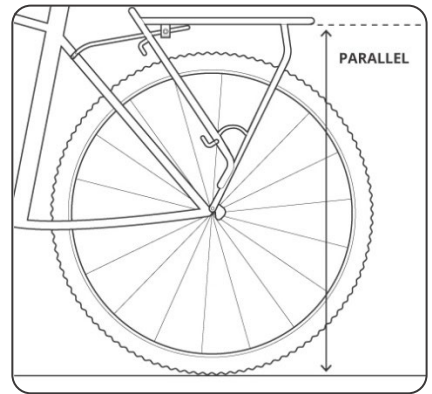

INSTALLATIE

NOTITIE

Benodigde gereedschap: 5 mm inbussleutel

- ① Beugelcompressor
- ② Lange montagebeugel
- ③ Inbusschroef M5 (Maximale torque 6-8 Nm)