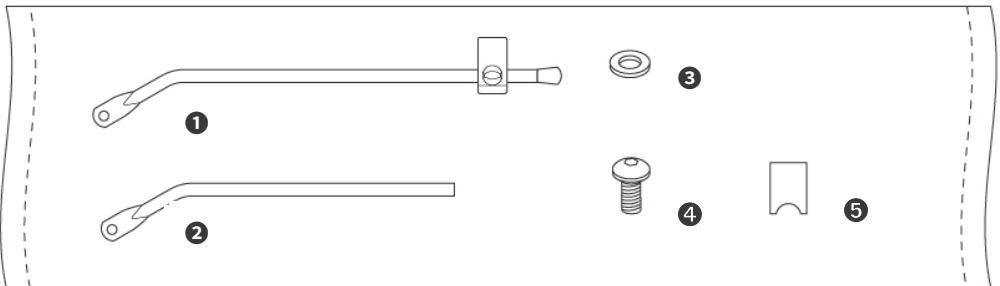

| DUTCH |

GIANT DISC RACK WITH PUMP MOUNT

USER MANUAL
SKU 710611

GIANT

VOORZICHTIGHEID

- Wij adviseren u om dit item te laten monteren door een Giant Store, Giant erkende dealer of een ervaren fietsmonteur.
- Maximaal belastbaar gewicht: 25 kg

GELEVERDE ONDERDELEN

- ❶ Lange montagebeugel x2
- ❷ Korte montagebeugel x2
- ❸ Ring x6
- ❹ Inbusschroef M5 x6
- ❺ Beugelcompressor x2

GIANT DISC RACK
WITH PUMP MOUNT **x1**

INSTALLATIE

NOTITIE

Benodigde gereedschap: 5 mm inbussleutel