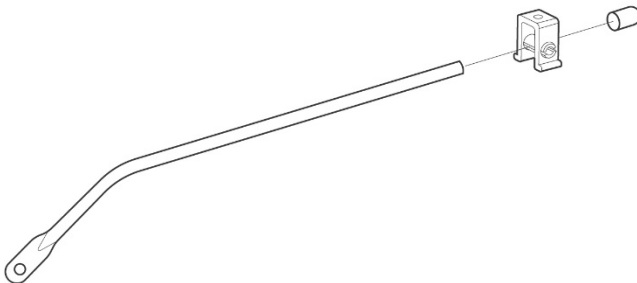

| DUTCH |

GIANT DISC RACK WITH PUMP MOUNT

USER MANUAL
SKU 710611

GIANT

VOORZICHTIGHEID

- Wij adviseren u om dit item te laten monteren door een Giant Store, Giant erkende dealer of een ervaren fietsmonteur.
- Maximaal belastbaar gewicht: 25 kg

GELEVERDE ONDERDELEN

- ❶ Lange montagebeugel x2
- ❷ Korte montagebeugel x2
- ❸ Ring x6
- ❹ Inbusschroef M5 x6
- ❺ Beugelcompressor x2

GIANT DISC RACK
WITH PUMP MOUNT **x1**

INSTALLATIE

NOTITIE

Benodigde gereedschap: 5 mm inbussleutel

- ① Beugelcompressor
- ② Lange montagebeugel
- ③ Inbusschroef M5 (Maximale torque 6-8 Nm)

NOTITIE

Wanneer korte beugels nodig zijn voor de montage, verwijder dan eenvoudig het rubberen uiteinde van de lange beugel en schuif die eraf om ze te vervangen voor de korte beugels.