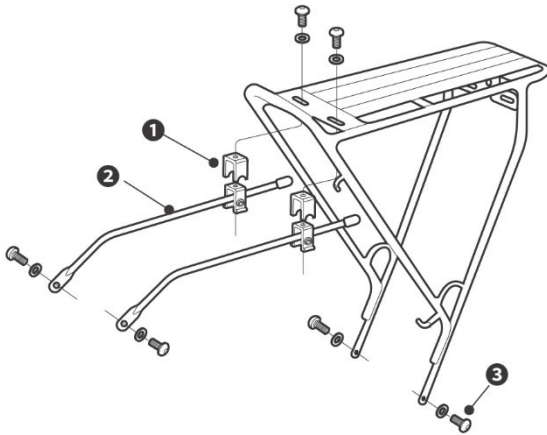

GELEVERDE ONDERDELEN

- ❶ Lange montagebeugel x2
- ❷ Korte montagebeugel x2
- ❸ Ring x6
- ❹ Inbusschroef M5 x6
- ❺ Beugelcompressor x2

GIANT DISC RACK
WITH PUMP MOUNT **x1**

INSTALLATIE

NOTITIE

Benodigde gereedschap: 5 mm inbussleutel

- ① Beugelcompressor
- ② Lange montagebeugel
- ③ Inbusschroef M5 (Maximale torque 6-8 Nm)

NOTITIE

Wanneer korte beugels nodig zijn voor de montage, verwijder dan eenvoudig het rubberen uiteinde van de lange beugel en schuif die eraf om ze te vervangen voor de korte beugels.