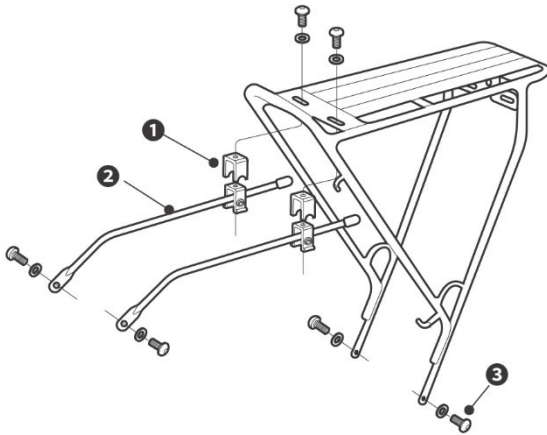

設置

注記

必要な工具：5mm アレンキー

- ① ブラケットコンプレッサー
- ② 長い取り付けストラット、ブラケット付き
- ③ 六角穴付きボルト M5（推奨トルク 6-8Nm）