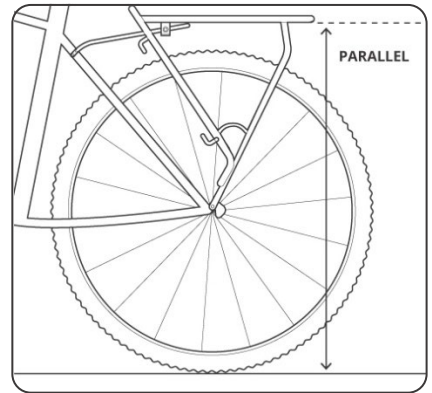

設置

注記

必要な工具：5mm アレンキー

- ① ブラケットコンプレッサー
- ② 長い取り付けストラット、ブラケット付き
- ③ 六角穴付きボルト M5（推奨トルク 6-8Nm）