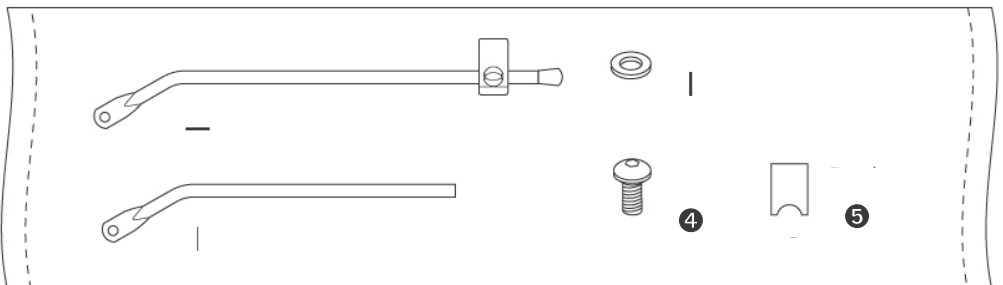

①長い取り付けストラット、ブラケット付き x2

②短い取り付けストラット、ブラケット付き x2

③ワッシャー x6

④六角穴付きボルト M5 x6

⑤ブラケットコンプレッサー x2

GIANT DISC RACK WITH PUMP MOUNT **x1**