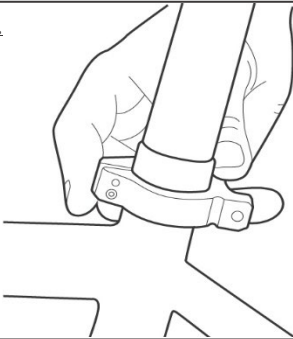

### 注記

シートステイにアイレットがないバイクには、以下のラックマウント付きシートクランプを使用して取り付けることができます。

D-Fuse クランプ ラックマウント (150000053)

QR クランプ ラックマウント 31.8mm (710603)

QR クランプ ラックマウント 34.9mm (710605)

### クランプを使った設置

1.

2.