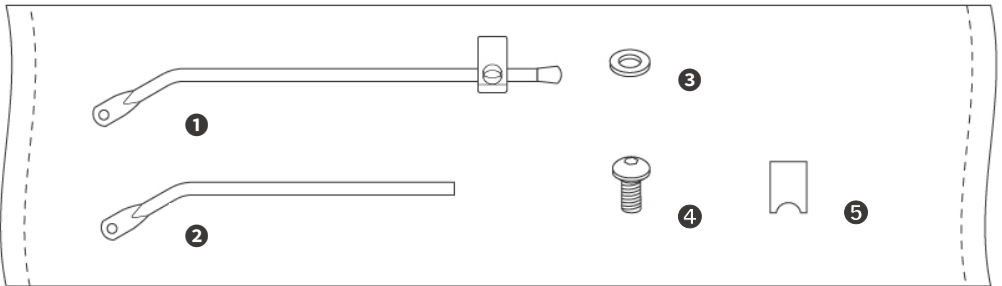

| ENGLISH |

GIANT DISC RACK WITH PUMP MOUNT

USER MANUAL
SKU 710611

GIANT

警告

- 建议交由 Giant 直营门市、授权经销商或者是有经验的技师安装
- 最大载物重量：25 公斤

提供的零件

- ① 长固定支架 x2
- ② 短固定支架 x2
- ③ 垫片 x6
- ④ M5 螺丝 x6
- ⑤ 支架迫紧器 x2

GIANT DISC RACK WITH PUMP MOUNT x1

安装

备注

所需工具：5mm 内六角扳手

- ① 支架迫紧器
- ② 长固定支架
- ③ M5 螺丝 (建议扭力值 6-8Nm)

备注

如果需要更换短支架，只需要移除长固定支架尾的橡胶尾塞，将其抽出更换即可

选配零件