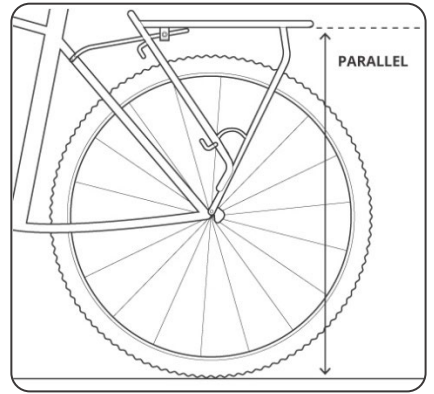

GIANT DISC RACK WITH PUMP MOUNT x1

安装

备注

所需工具：5mm 内六角扳手

- ① 支架迫紧器
- ② 长固定支架
- ③ M5 螺丝 (建议扭力值 6-8Nm)

备注

如果需要更换短支架，只需要移除长固定支架尾的橡胶尾塞，将其抽出更换即可

选配零件