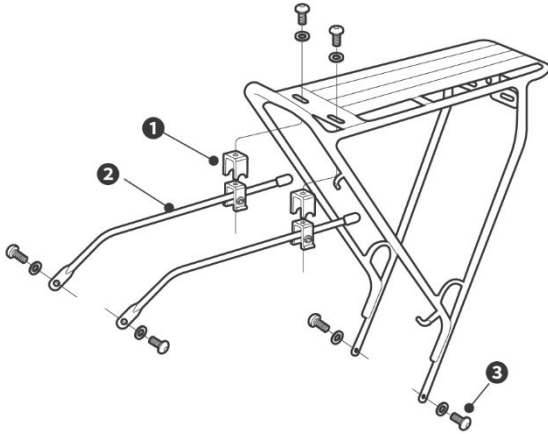

| ENGLISH |

GIANT DISC RACK WITH PUMP MOUNT

USER MANUAL
SKU 710611

GIANT

警告

- 建议交由 Giant 直营门市、授权经销商或者是有经验的技师安装
- 最大载物重量：25 公斤

提供的零件

- ① 长固定支架 x2
- ② 短固定支架 x2
- ③ 垫片 x6
- ④ M5 螺丝 x6
- ⑤ 支架迫紧器 x2

GIANT DISC RACK WITH PUMP MOUNT x1

安装

备注

所需工具：5mm 内六角扳手

- ① 支架迫紧器
- ② 长固定支架
- ③ M5 螺丝 (建议扭力值 6-8Nm)

备注

如果需要更换短支架，只需要移除长固定支架尾的橡胶尾塞，将其抽出更换即可

选配零件

备注

若车架后上叉没有锁固孔位，可以透过以下附货架孔坐管束来安装

D 型附货架孔坐管束 (15000053)

快拆型, 附货架孔坐管束, 31.8mm (710603)

快拆型, 附货架孔坐管束, 34.9mm (710605)

坐管束安装

1.

2.