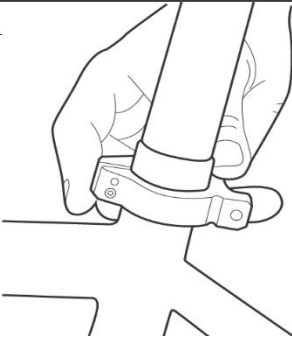

备注

若车架后上叉没有锁固孔位，可以透过以下附货架孔坐管束来安装

D 型附货架孔坐管束 (15000053)

快拆型, 附货架孔坐管束, 31.8mm (710603)

快拆型, 附货架孔坐管束, 34.9mm (710605)

坐管束安装

1.

2.