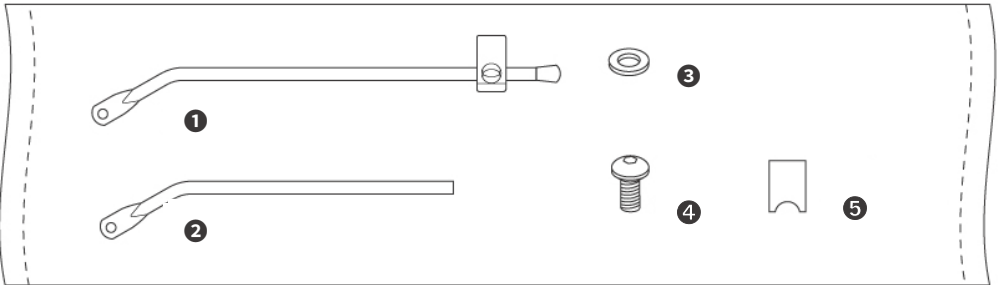

| 한국어 |

GIANT DISC RACK WITH PUMP MOUNT

USER MANUAL
SKU 710611

GIANT

주의

- 해당 상품은 자이언트 스토어, 자이언트 공인 판매점 또는 숙련된자전거 기술자에 의해 설치되는 것이 좋습니다.
- 최대 수용 무게: 25 kg

공급된 부품

- ① 브라켓이 있는 긴 스트럿 마운팅 x2
- ② 브라켓이 있는 짧은 스트럿 마운팅 x2
- ③ 와셔 x6
- ④ 육각 볼트 M5 x6
- ⑤ 브라켓 컴프레서 x2

GIANT DISC RACK WITH PUMP MOUNT x1

설치

메모

필요한 도구: 5mm 앨런 키

- 1 브라켓 컴프레서
- 2 브라켓이 있는 긴 스트럿 마운팅
- 3 육각 볼트 M5 (권장 토크 6-8Nm)

메모

설치에 짧은 스트럿이 필요한 경우, 긴 스트러트에서 고무 끝을 떼어내고 브라켓을 슬라이드하여 짧은 스트러트로 교체할 수 있습니다.

선택 부품

메모

시트 스테이 아이릿이 없는 자전거는 아래에 나열된 시트 포스트 랙 마운트 어댑터로 설치할 수 있습니다.

D-Fuse 클램프 랙 마운트 (150000053)

QR 클램프와 랙 마운팅 31.8mm (710603)

QR 클램프와 랙 마운팅 34.9mm (710605)

클램프 설치

1.

2.