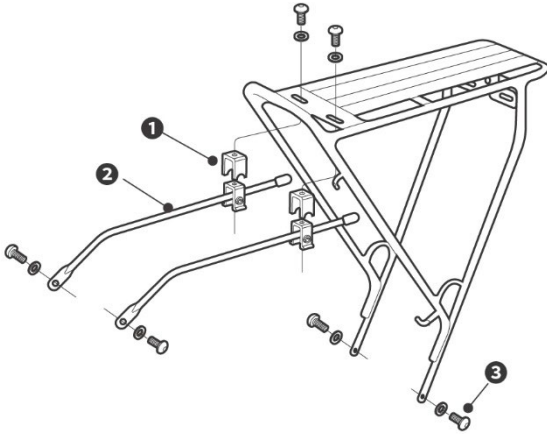

| 한국어 |

GIANT DISC RACK WITH PUMP MOUNT

USER MANUAL
SKU 710611

GIANT

주의

- 해당 상품은 자이언트 스토어, 자이언트 공인 판매점 또는 숙련된자전거 기술자에 의해 설치되는 것이 좋습니다.
- 최대 수용 무게: 25 kg

공급된 부품

- ① 브라켓이 있는 긴 스트럿 마운팅 x2
- ② 브라켓이 있는 짧은 스트럿 마운팅 x2
- ③ 와셔 x6
- ④ 육각 볼트 M5 x6
- ⑤ 브라켓 컴프레서 x2

GIANT DISC RACK WITH PUMP MOUNT x1

설치

메모

필요한 도구: 5mm 앨런 키

- 1 브라켓 컴프레서
- 2 브라켓이 있는 긴 스트럿 마운팅
- 3 육각 볼트 M5 (권장 토크 6-8Nm)

메모

설치에 짧은 스트럿이 필요한 경우, 긴 스트러트에서 고무 끝을 떼어내고 브라켓을 슬라이드하여 짧은 스트러트로 교체할 수 있습니다.

선택 부품

메모

시트 스테이 아이릿이 없는 자전거는 아래에 나열된 시트 포스트 랙 마운트 어댑터로 설치할 수 있습니다.

D-Fuse 클램프 랙 마운트 (150000053)

QR 클램프와 랙 마운팅 31.8mm (710603)

QR 클램프와 랙 마운팅 34.9mm (710605)

클램프 설치

1.

2.