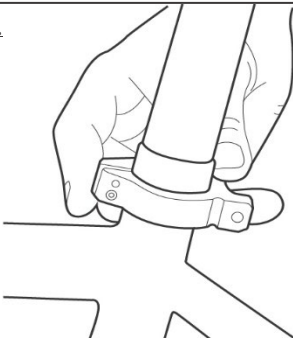

| 한국어 |

GIANT DISC RACK WITH PUMP MOUNT

USER MANUAL
SKU 710611

GIANT

주의

- 해당 상품은 자이언트 스토어, 자이언트 공인 판매점 또는 숙련된자전거 기술자에 의해 설치되는 것이 좋습니다.
- 최대 수용 무게: 25 kg

공급된 부품

- ① 브라켓이 있는 긴 스트럿 마운팅 x2
- ② 브라켓이 있는 짧은 스트럿 마운팅 x2
- ③ 와셔 x6
- ④ 육각 볼트 M5 x6
- ⑤ 브라켓 컴프레서 x2

GIANT DISC RACK WITH PUMP MOUNT x1

설치

메모

필요한 도구: 5mm 앨런 키

- 1 브라켓 컴프레서
- 2 브라켓이 있는 긴 스트럿 마운팅
- 3 육각 볼트 M5 (권장 토크 6-8Nm)

메모

설치에 짧은 스트럿이 필요한 경우, 긴 스트러트에서 고무 끝을 떼어내고 브라켓을 슬라이드하여 짧은 스트러트로 교체할 수 있습니다.

선택 부품

메모

시트 스테이 아이릿이 없는 자전거는 아래에 나열된 시트 포스트 랙 마운트 어댑터로 설치할 수 있습니다.

D-Fuse 클램프 랙 마운트 (150000053)

QR 클램프와 랙 마운팅 31.8mm (710603)

QR 클램프와 랙 마운팅 34.9mm (710605)

클램프 설치

1.

2.