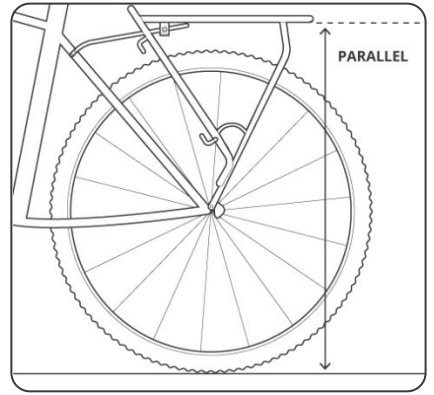

| 한국어 |

GIANT DISC RACK WITH PUMP MOUNT

USER MANUAL
SKU 710611

GIANT

주의

- 해당 상품은 자이언트 스토어, 자이언트 공인 판매점 또는 숙련된자전거 기술자에 의해 설치되는 것이 좋습니다.
- 최대 수용 무게: 25 kg

공급된 부품

- ① 브라켓이 있는 긴 스트럿 마운팅 x2
- ② 브라켓이 있는 짧은 스트럿 마운팅 x2
- ③ 와셔 x6
- ④ 육각 볼트 M5 x6
- ⑤ 브라켓 컴프레서 x2

GIANT DISC RACK WITH PUMP MOUNT x1

설치

메모

필요한 도구: 5mm 앨런 키

- 1 브라켓 컴프레서
- 2 브라켓이 있는 긴 스트럿 마운팅
- 3 육각 볼트 M5 (권장 토크 6-8Nm)

메모

설치에 짧은 스트럿이 필요한 경우, 긴 스트러트에서 고무 끝을 떼어내고 브라켓을 슬라이드하여 짧은 스트러트로 교체할 수 있습니다.

선택 부품

메모

시트 스테이 아이릿이 없는 자전거는 아래에 나열된 시트 포스트 랙 마운트 어댑터로 설치할 수 있습니다.

D-Fuse 클램프 랙 마운트 (150000053)

QR 클램프와 랙 마운팅 31.8mm (710603)

QR 클램프와 랙 마운팅 34.9mm (710605)

클램프 설치

1.

2.