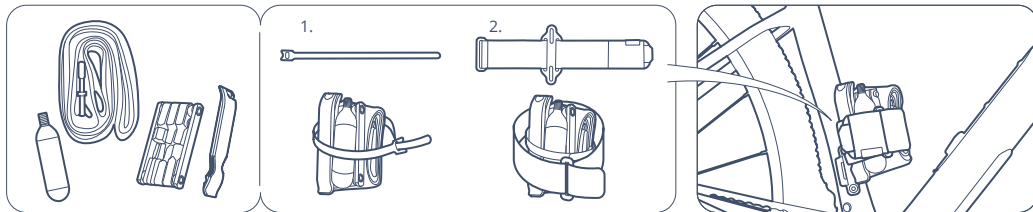

SCOUT MULTI FRAME STRAP

ENGLISH / Multi Frame Strap

- Lightweight and durable alloy mounting plate fits on unused bottle bosses
- Strong hook-and-loop strap can be attached under the top tube, on the down tube or at multiple spots around the frame
- Material: Nylon + PVC

- Leichte und robuste Befestigungsplatte aus Aluminiumlegierung, passend für ungenutzte Flaschenhalter-Gewinde
- Starker Klettgurt kann unter dem Oberrohr, am Unterrohr oder an mehreren Positionen rund um den Rahmen befestigt werden
- Material: Polyamid + PVC

FR / Sangle multi-position

- Plaque de fixation légère et durable en alliage, compatible avec les inserts de porte-bidon inutilisés
- Sangle auto-agrippante robuste pouvant être fixée sous le tube supérieur, sur le tube diagonal ou à plusieurs endroits du cadre
- Matériau : Nylon+PVC

ES / Correa multiuso para cuadro

- Placa de montaje de aleación ligera y duradera que se adapta a los anclajes de porta anfora no utilizados
- Correa de velcro resistente que puede fijarse bajo el tubo superior, en el tubo inferior o en múltiples puntos alrededor del cuadro
- Material: Nylon + PVC